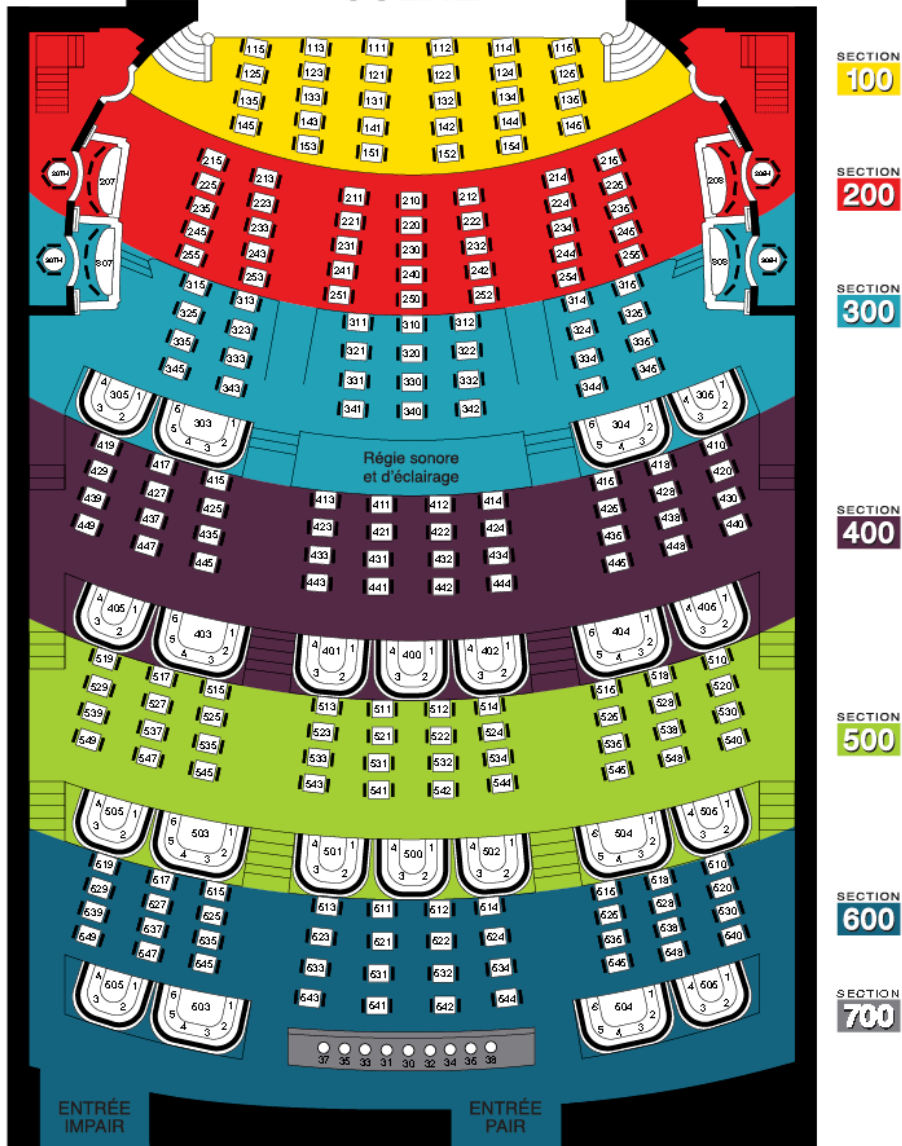

THÉÂTRE CAPITOLE

PARTERRE STANDARD

SCÈNE

H
FAUTEUIL
ROULANT

U
BANQUETTE

○
SIÈGE

●
TABLE

○
TABOURET
SIÈGE INDIVIDUEL

LE CAPITOLE

THÉÂTRE CAPITOLE

PARTERRE REPAS-SPECTACLE

SCÈNE

LE CAPITOLE

THÉÂTRE CAPITOLE

BALCON

SCÈNE

SECTION
800

SECTION
900

SECTION
1000

LE CAPITOLE