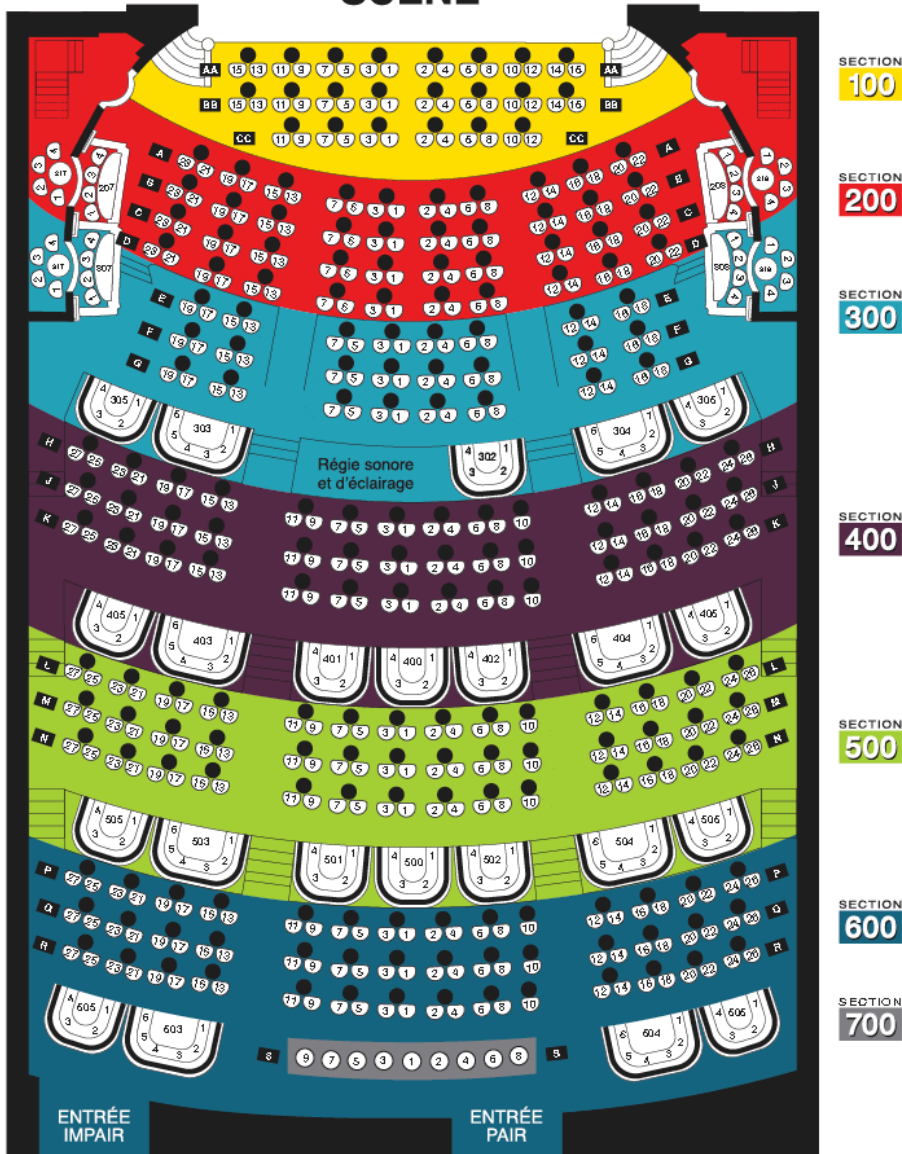

THÉÂTRE CAPITOLE

PARTERRE STANDARD

SCÈNE

H
FAUTEUIL
ROULANT

U
BANQUETTE

○
SIÈGE

●
TABLE

○
TABOURET
SIÈGE INDIVIDUEL

LE CAPITOLE

THÉÂTRE CAPITOLE

PARTERRE REPAS-SPECTACLE

SCÈNE

LE CAPITOLE

THÉÂTRE CAPITOLE

BALCON

SCÈNE

SECTION
800

SECTION
900

SECTION
1000

LE CAPITOLE