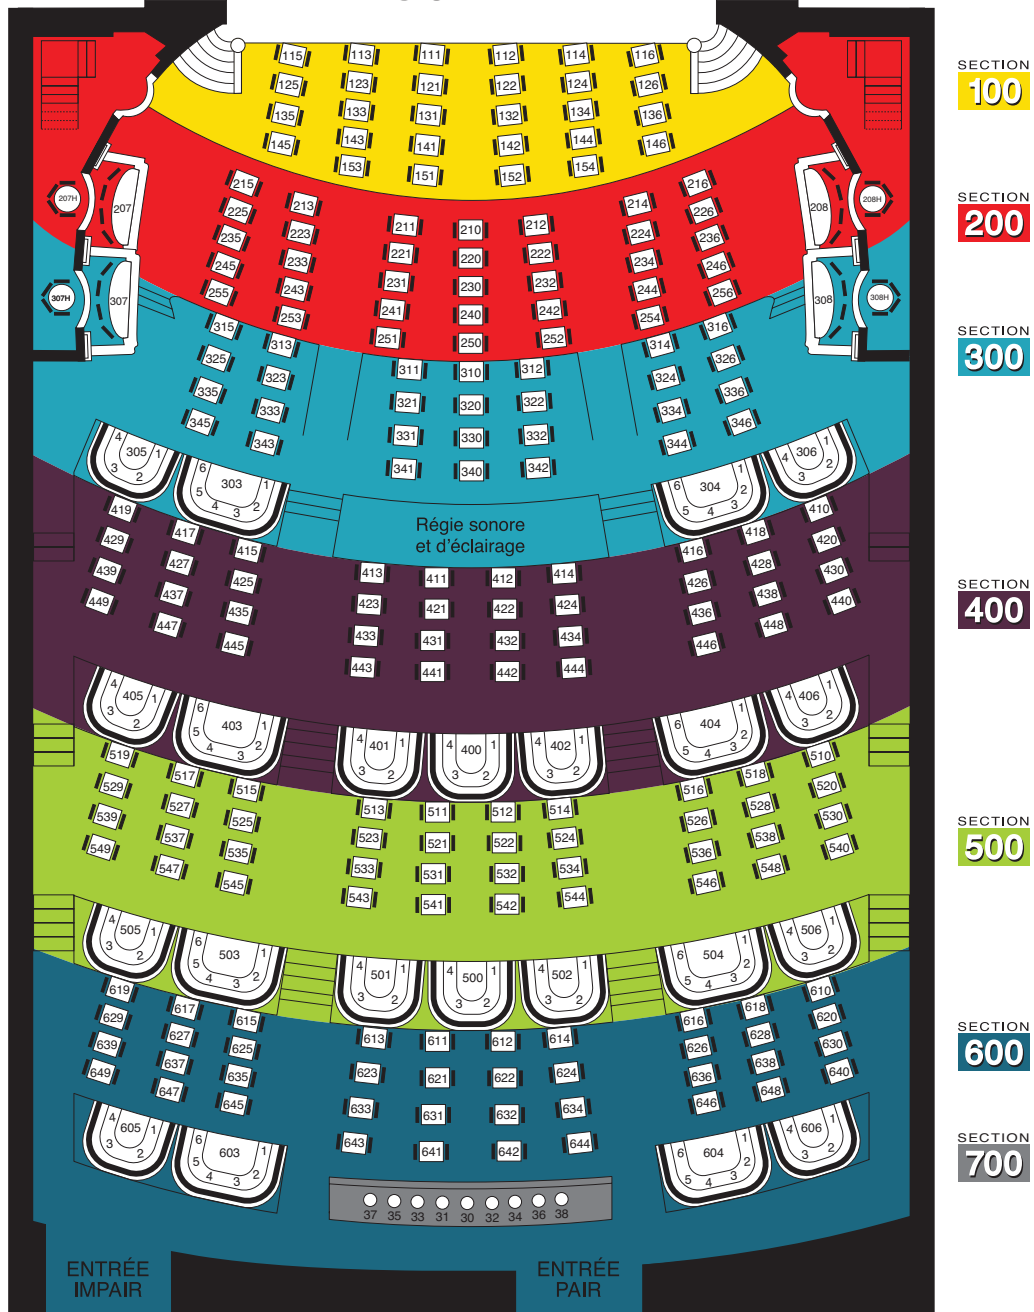

THÉÂTRE CAPITOLE

PARTERRE STANDARD

SCÈNE

H
FAUTEUIL
ROULANT

BANQUETTE

1 2
TABLE

○
TABOURET
(SIÈGE INDIVIDUEL)

LE CAPITOLE

THÉÂTRE CAPITOLE

BALCON

SCÈNE

SECTION
800

SECTION
900

SECTION
1000

LE CAPITOLE