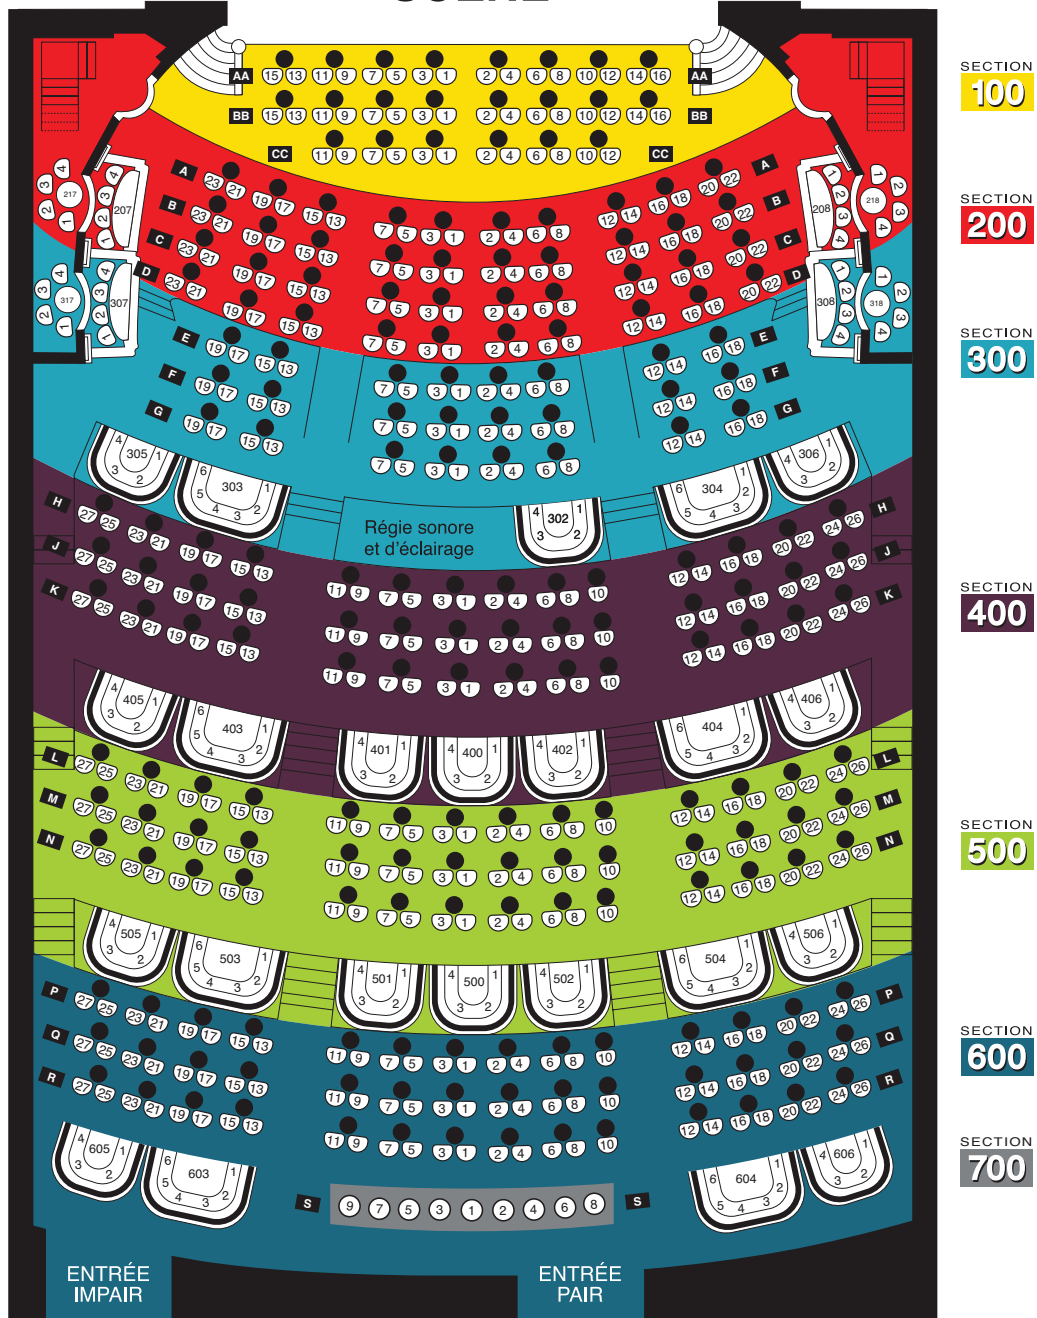

THÉÂTRE CAPITOLE

PARTERRE COCKTAIL (ALLÉGÉ)

SCÈNE

H
FAUTEUIL
ROULANT

BANQUETTE

SIÈGE

TABLE

TABOURET
(SIÈGE INDIVIDUEL)

LE CAPITOLE

THÉÂTRE CAPITOLE

BALCON

SCÈNE

SECTION
800

SECTION
900

SECTION
1000

LE CAPITOLE