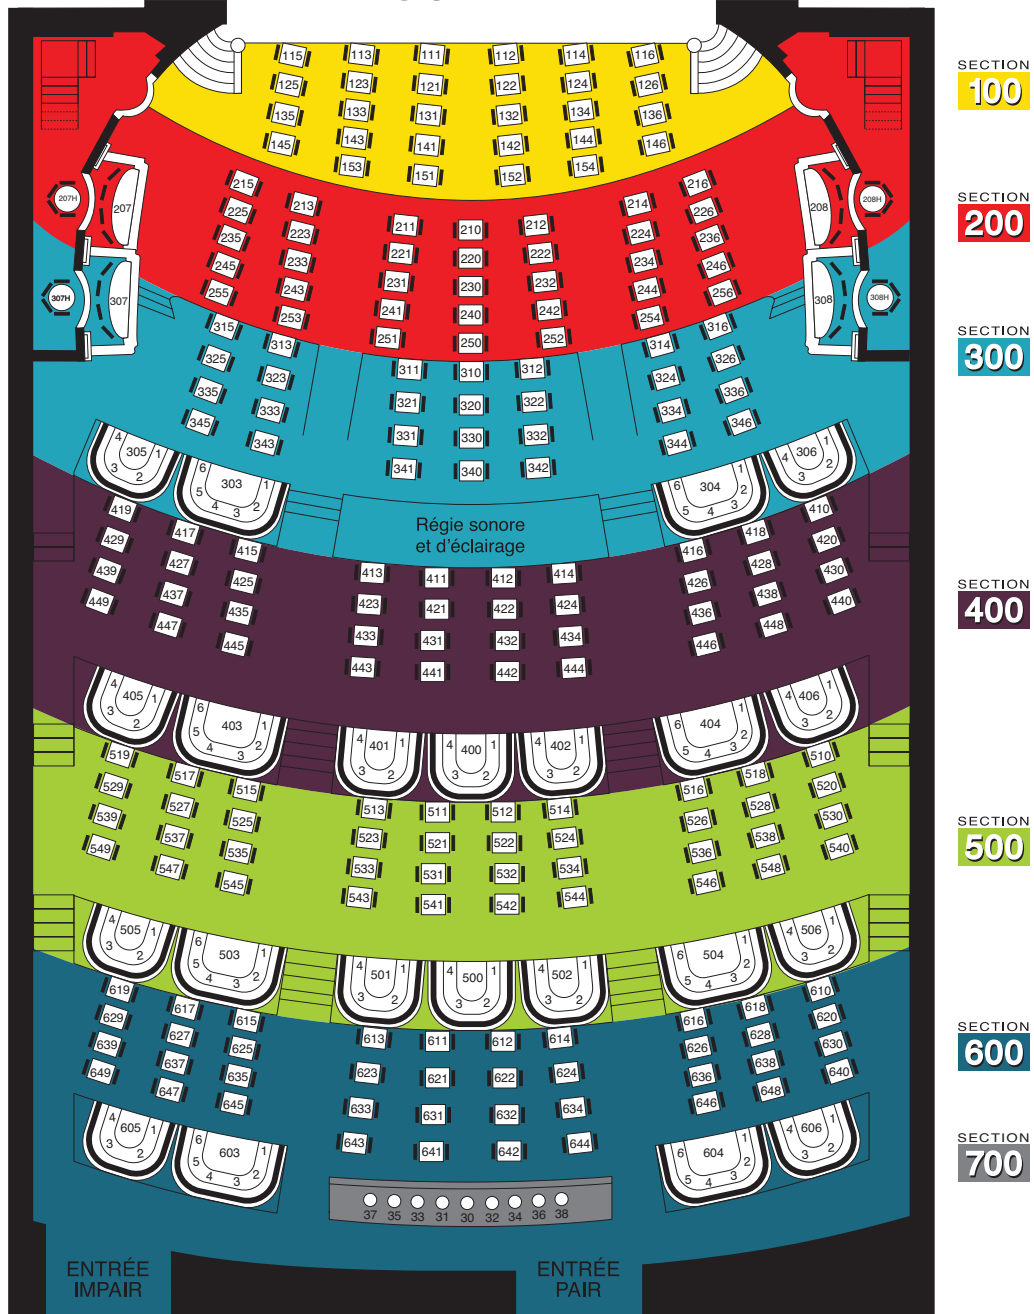

THÉÂTRE CAPITOLE

PARTERRE STANDARD

SCÈNE

H
FAUTEUIL
ROULANT

U
BANQUETTE

1 2
TABLE

○
TABOURET
(SIÈGE INDIVIDUEL)

LE CAPITOLE

THÉÂTRE CAPITOLE

BALCON

SCÈNE

SECTION
800

SECTION
900

SECTION
1000

LE CAPITOLE