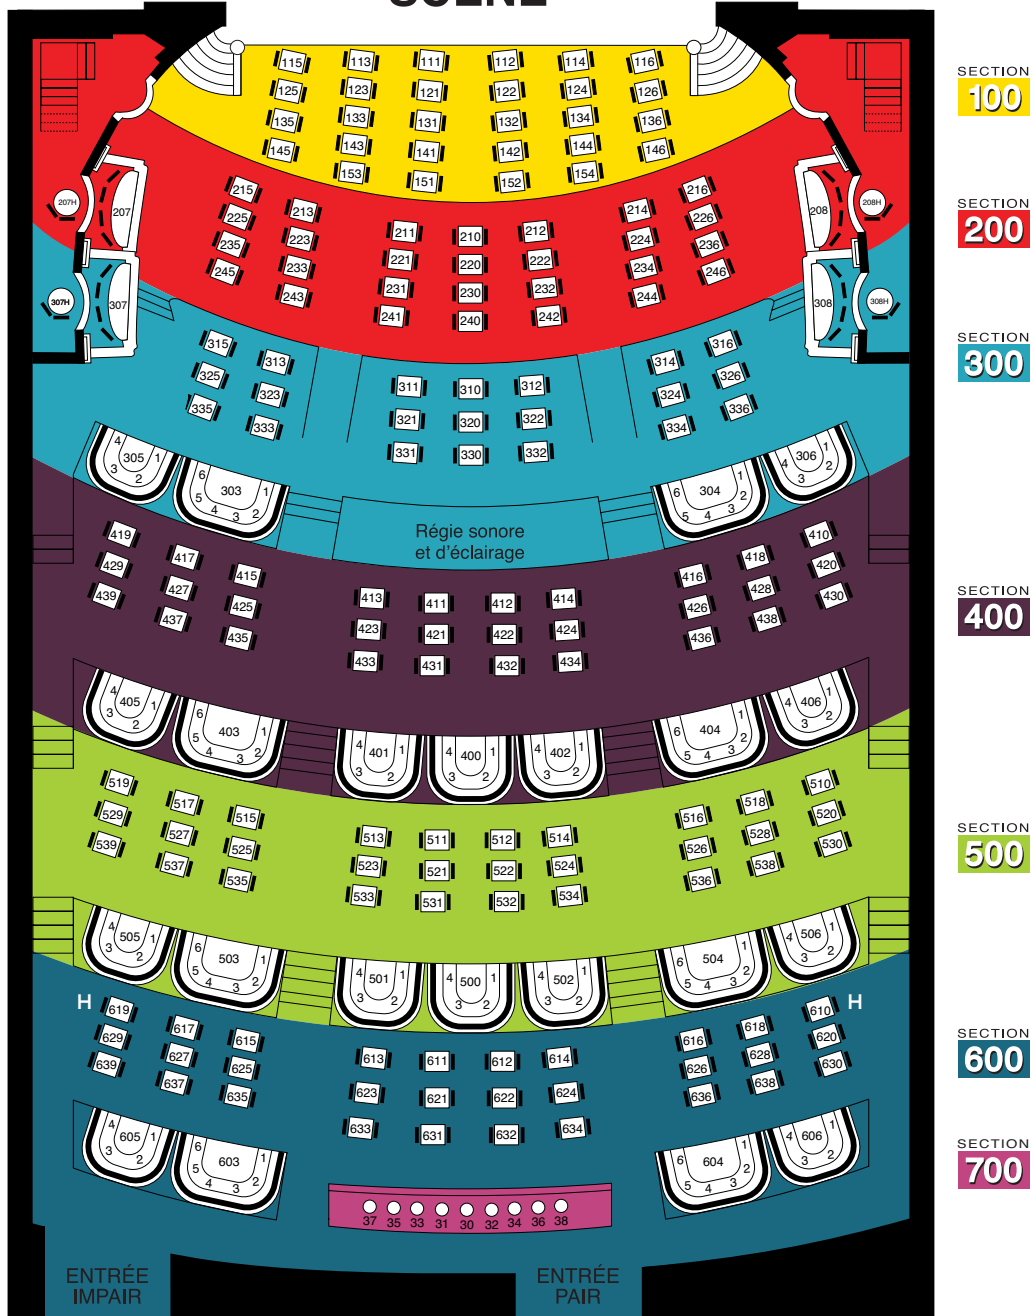

THÉÂTRE CAPITOLE

PARTERRE STANDARD ALLÉGÉ

SCÈNE

H
FAUTEUIL
ROULANT

BANQUETTE

1 2
TABLE

○
TABOURET
(SIÈGE INDIVIDUEL)

LE CAPITOLE

THÉÂTRE CAPITOLE

BALCON

SCÈNE

SECTION
800

SECTION
900

SECTION
1000

LE CAPITOLE