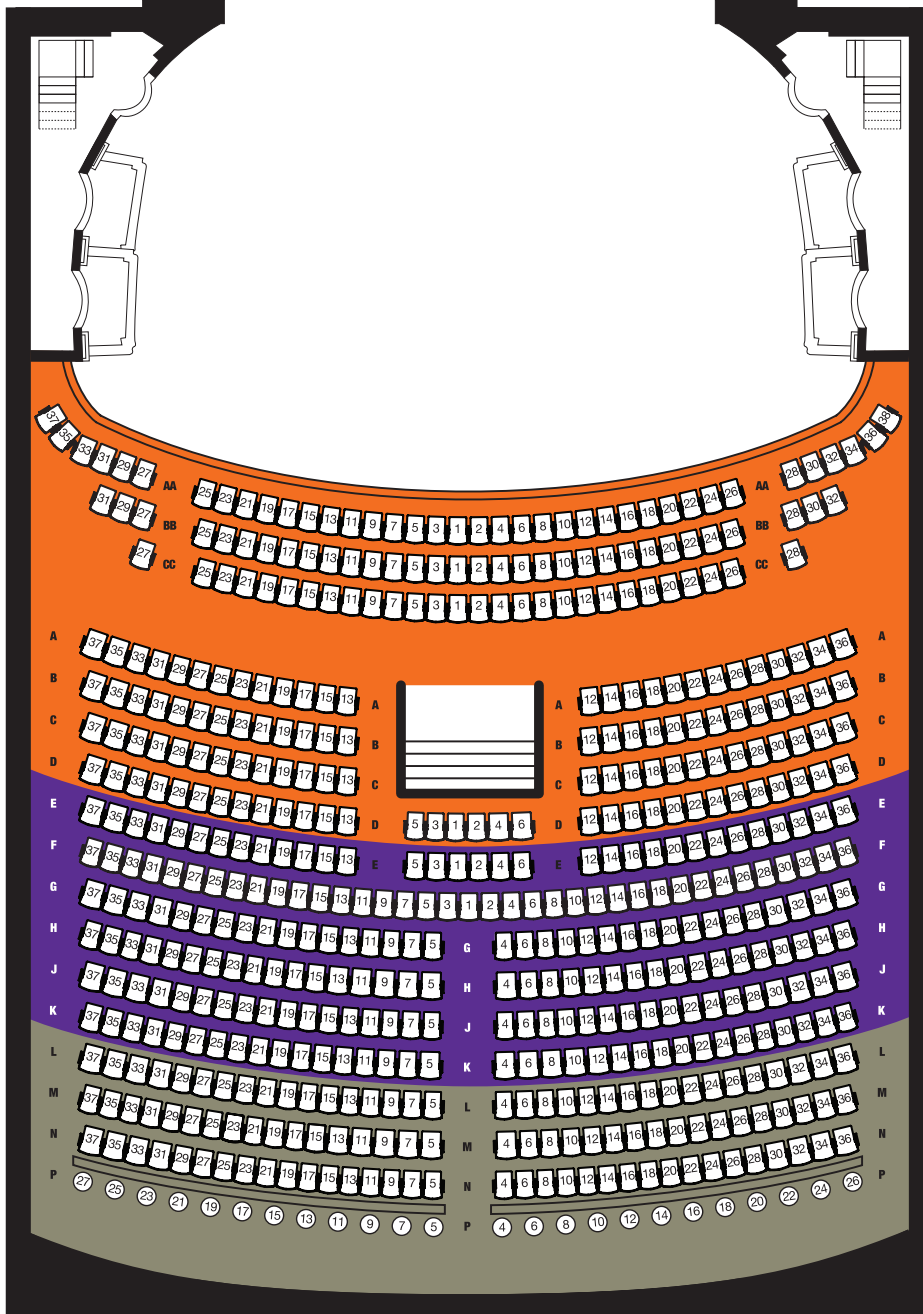

THÉÂTRE CAPITOLE

PARTERRE STANDARD V2

SCÈNE

H
FAUTEUIL
ROULANT

U
BANQUETTE

1 2
TABLE

O
TABOURET
(SIÈGE INDIVIDUEL)

THÉÂTRE CAPITOLE

BALCON V2 SCÈNE

SECTION
800

SECTION
900

SECTION
1000

THÉÂTRE CAPITOLE

PARTERRE STANDARD SCÈNE

H
FAUTEUIL
ROULANT

U
BANQUETTE

1 2
TABLE

O
TABOURET
(SIEGE INDIVIDUEL)

THÉÂTRE CAPITOLE

BALCON SCÈNE

SECTION
800

SECTION
900

SECTION
1000