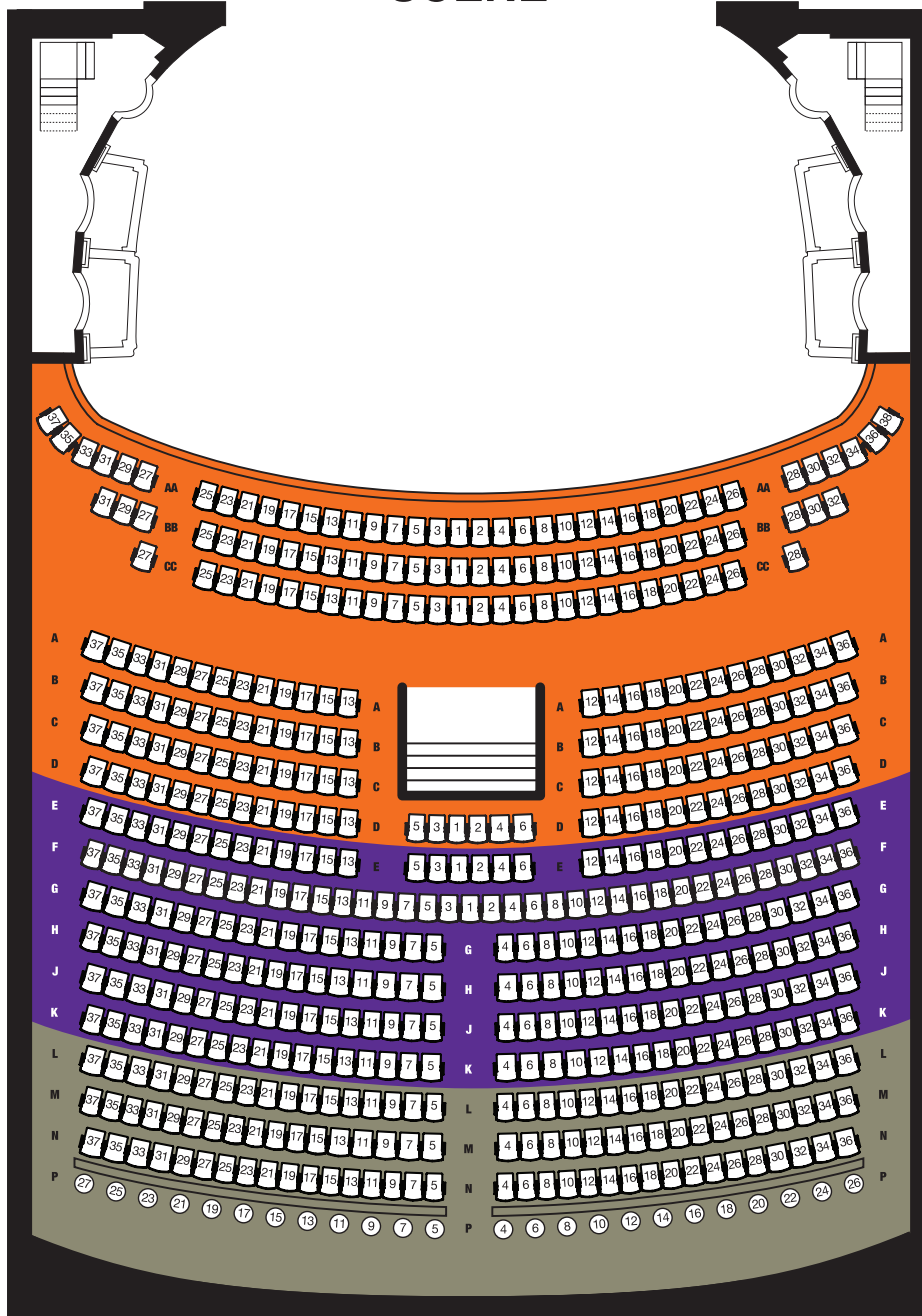

THÉÂTRE CAPITOLE

PARTERRE STANDARD V2

SCÈNE

H
FAUTEUIL
ROULANT

U
BANQUETTE

1 2
TABLE

O
TABOURET
(SIÈGE INDIVIDUEL)

THÉÂTRE CAPITOLE

BALCON V2 SCÈNE

SECTION
800

SECTION
900

SECTION
1000

THÉÂTRE CAPITOLE

PARTERRE STANDARD SCÈNE

H
FAUTEUIL
ROULANT

U
BANQUETTE

1 2
TABLE

O
TABOURET
(SIEGE INDIVIDUEL)

THÉÂTRE CAPITOLE

BALCON SCÈNE

SECTION
800

SECTION
900

SECTION
1000