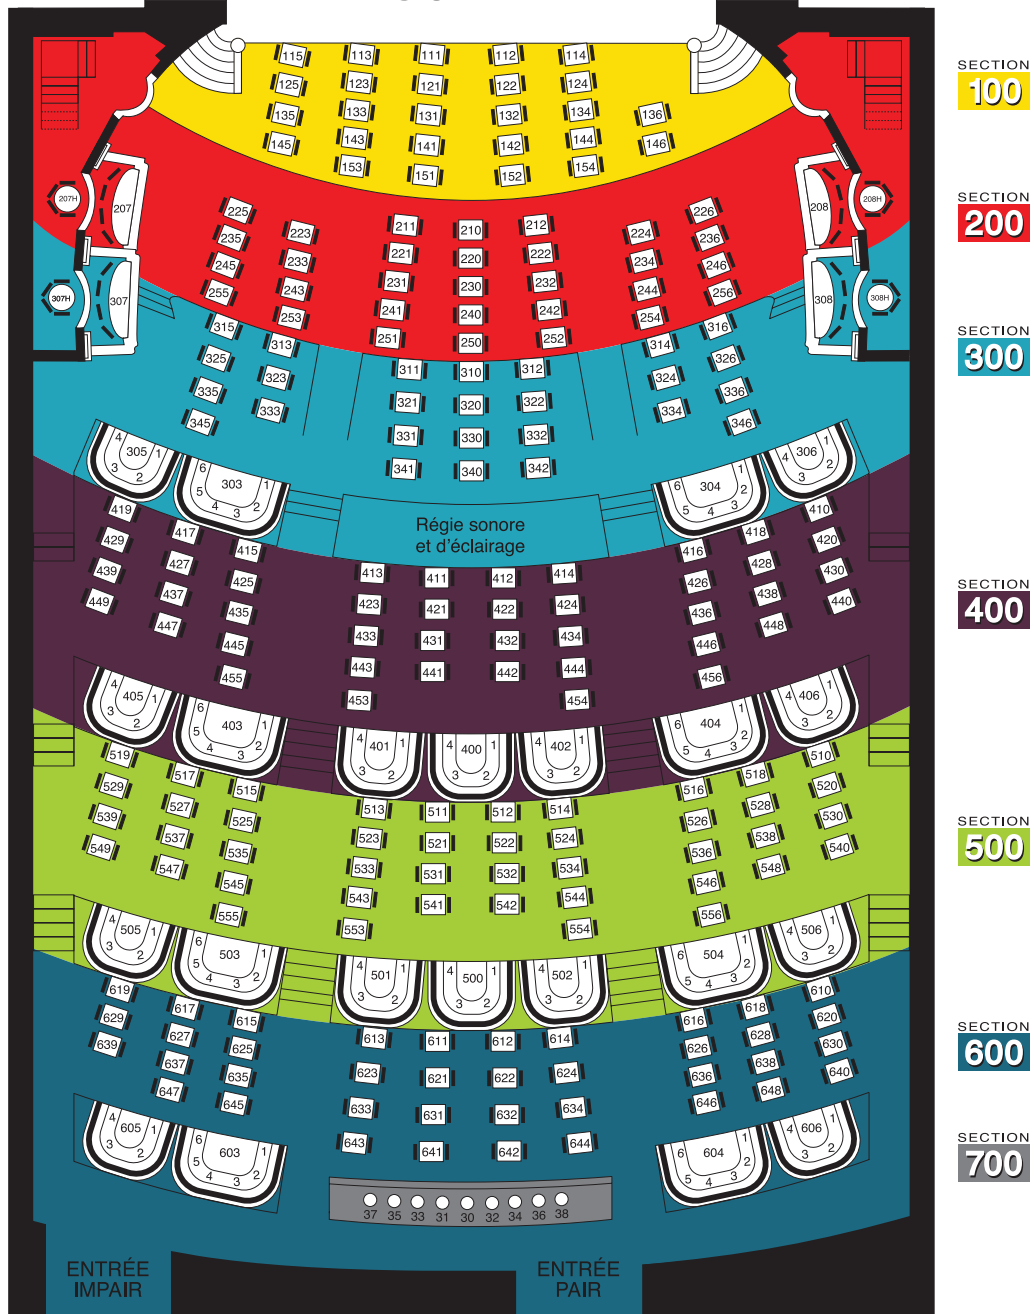

THÉÂTRE CAPITOLE

PARTERRE STANDARD V2

SCÈNE

H
FAUTEUIL
ROULANT

U
BANQUETTE

1 2
TABLE

O
TABOURET
(SIÈGE INDIVIDUEL)

THÉÂTRE CAPITOLE

BALCON V2 SCÈNE

SECTION
800

SECTION
900

SECTION
1000

THÉÂTRE CAPITOLE

PARTERRE STANDARD SCÈNE

H
FAUTEUIL
ROULANT

U
BANQUETTE

1 2
TABLE

O
TABOURET
(SIEGE INDIVIDUEL)

THÉÂTRE CAPITOLE

BALCON SCÈNE

SECTION
800

SECTION
900

SECTION
1000