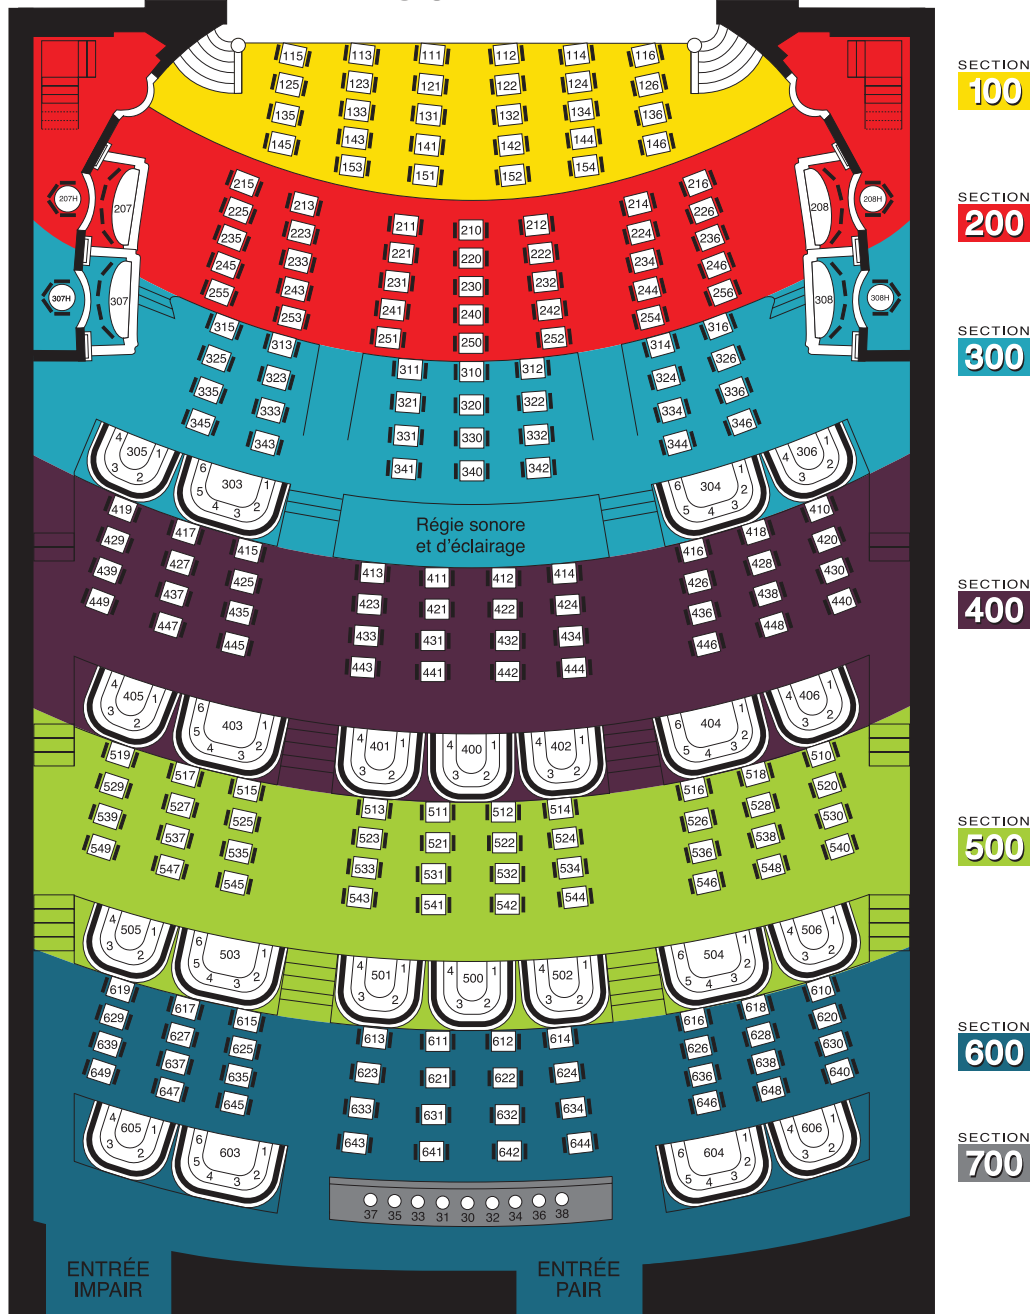

THÉÂTRE CAPITOLE

PARTERRE STANDARD V2

SCÈNE

H
FAUTEUIL
ROULANT

U
BANQUETTE

1 2
TABLE

O
TABOURET
(SIÈGE INDIVIDUEL)

THÉÂTRE CAPITOLE

BALCON V2 SCÈNE

SECTION
800

SECTION
900

SECTION
1000

THÉÂTRE CAPITOLE

PARTERRE STANDARD SCÈNE

H
FAUTEUIL
ROULANT

U
BANQUETTE

1 2
TABLE

O
TABOURET
(SIEGE INDIVIDUEL)

THÉÂTRE CAPITOLE

BALCON SCÈNE

SECTION
800

SECTION
900

SECTION
1000