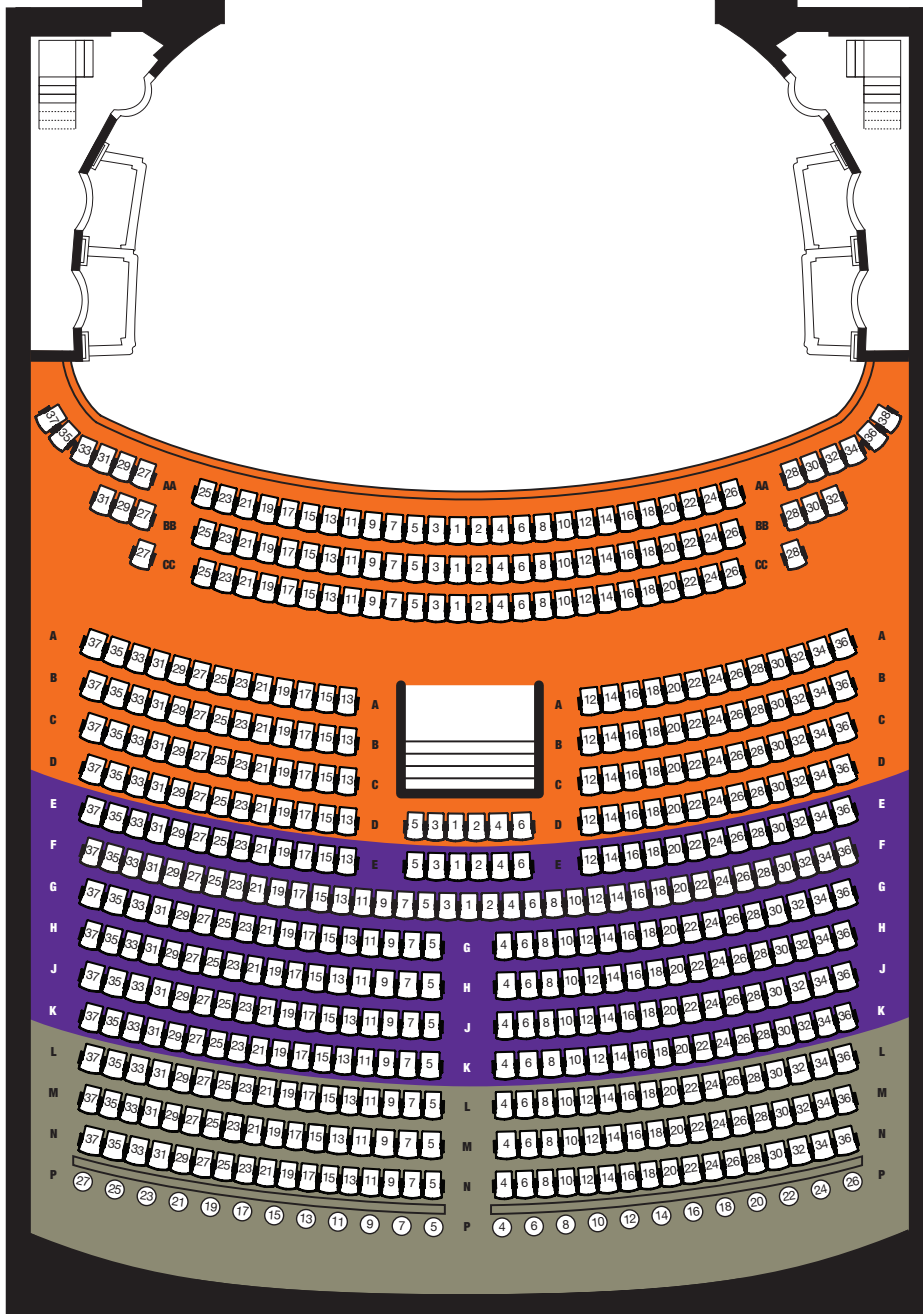

THÉÂTRE CAPITOLE

PARTERRE STANDARD V2

SCÈNE

LOGE
(PARTERRE)

LOGGIA
(EN HAUTEUR)

BANQUETTE

TABLE

TABOURET
(SIÈGE INDIVIDUEL)

THÉÂTRE CAPITOLE

BALCON V2 SCÈNE

SECTION
800

SECTION
900

SECTION
1000