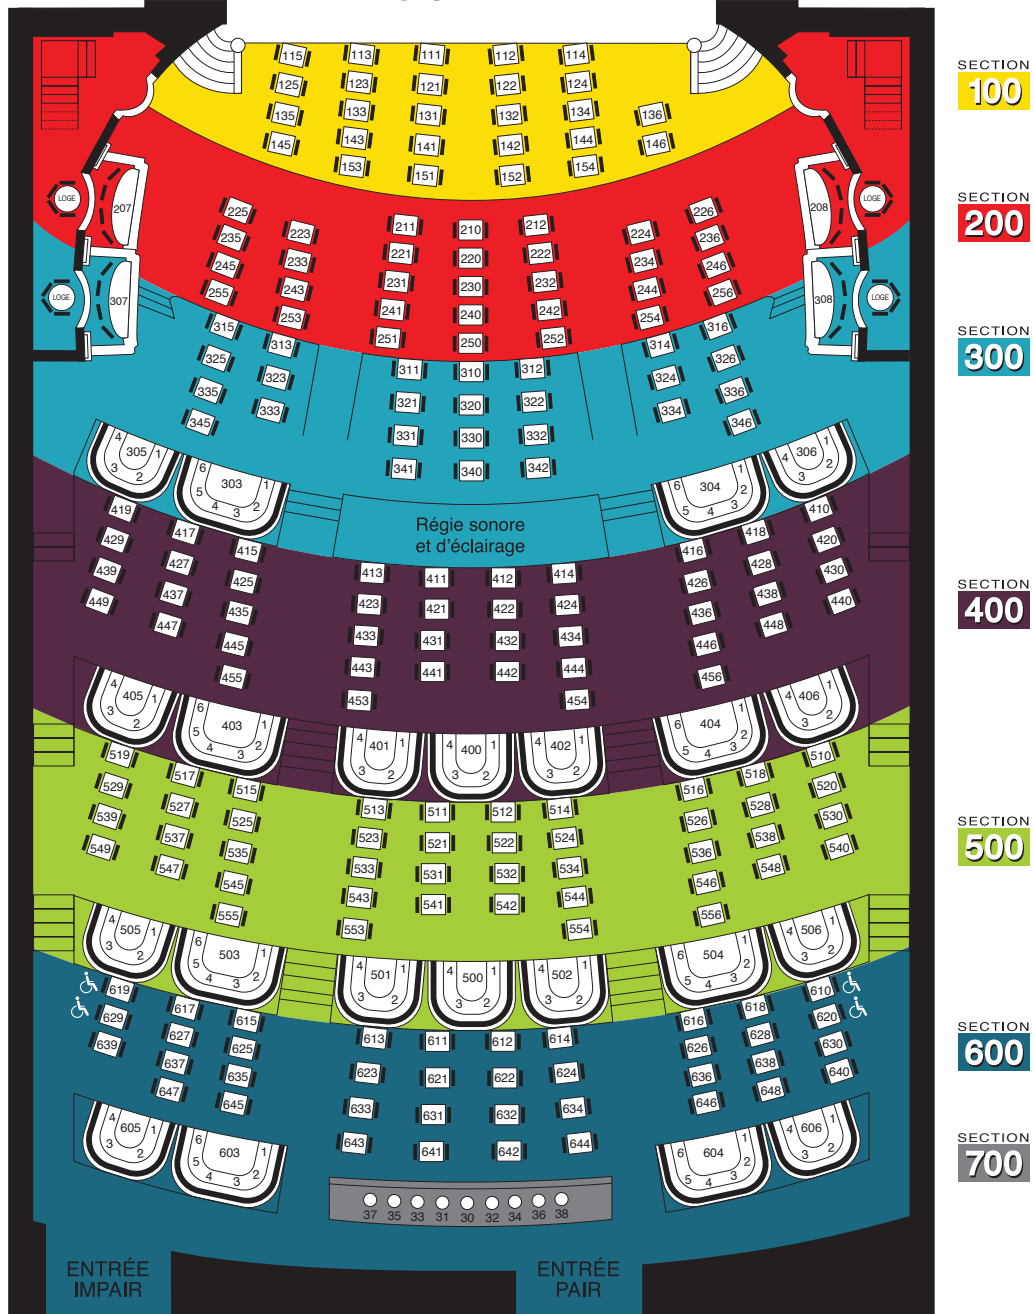

THÉÂTRE CAPITOLE

PARTERRE STANDARD V2

SCÈNE

LOGE
(PARTERRE)

LOGGIA
(EN HAUTEUR)

BANQUETTE

TABLE

TABOURET
(SIÈGE INDIVIDUEL)

THÉÂTRE CAPITOLE

BALCON V2 SCÈNE

SECTION
800

SECTION
900

SECTION
1000